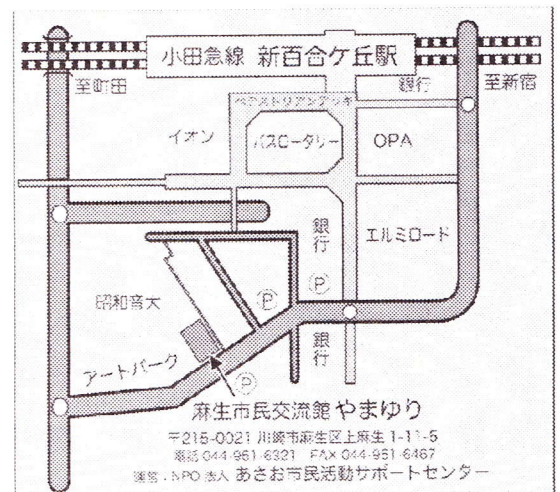

2階 会場

10:00~12:00	おもちゃの病院	壊れたおもちゃを治します
	折り紙講習(回転馬) 初心者大歓迎!	当日受付:午前10時 定員:20名(先着順)
	囲碁入門教室	定員:30名(多数の場合 抽選) 無料 参加条件:15歳以下
13:00~16:00	第5回やまゆり杯争奪戦 子ども囲碁大会 ※	定員:48名(多数の場合 抽選) 無料 参加条件:15歳以下

※ 上級、中級、初級にグループ分けします。初級は13路盤を使用します。

参加申込書

締切 5/19 (必着のこと！！)

Faxでお送り下さい。電話も可

※筆記用具を持参して下さい。

参加する個所に[レ]を入れてください。

- 科学教室(備長炭電池に挑戦します。)
- 囲碁入門教室 第5回 子ども囲碁大会
- ハンドベルワークショップ

ふりがな 氏名			
年齢	性別	男	女
学校名			
住所			
電話	FAX		
囲碁大会参加の方は必ず記入下さい	段級	段、	級

主催: NPO法人 あさお市民活動サポートセンター