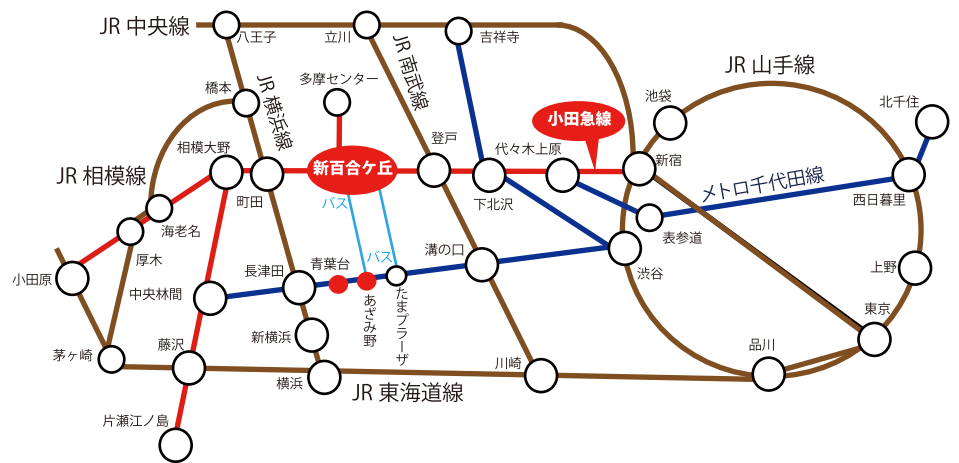

『音楽が見える! in 新百合ヶ丘』

音楽はむずかしい、ことにカルテットなんて・・・と、思っているらっしゃいませんか？ たしかに聴いてすぐに「なるほど、納得」とはいかないかもしれませんが。しかし古典四重奏団のレクチャーなら大丈夫、生演奏を聴きながらの解説ですから楽譜など読めなくても充分にお楽しみいただけます。各回ともに前半は実演を伴いながらのレクチャー、後半は迫力満点の演奏をお聴き頂きます。これならどなたにも『音楽が見える!』

第21回公演 2018年4月28日(土)14:30開演 昭和音楽大学ユリホール

《ラズモフスキーの衝撃～その2》

先人たちから学び取った技法の数々を掌中に収めたベートーヴェンは、新たな世界の扉を開きました。『傑作の森』と呼ばれる作品群はそれまでの音楽から大きく変貌を遂げ、その姿は加速度的に進化してゆきます。ラズモフスキー第2番では、メランコリックな旋律、耽美的なハーモニーを駆使して、ロマン派的な作風を繰り広げます。その作曲過程を弦楽四重奏演奏の内側から覗いてみましょう。

古典四重奏団 QUARTETTO CLASSICO

1986年東京藝術大学及び同大学院卒業生により結成。レパートリーは80数曲にのぼり、そのすべてを暗譜で演奏。研ぎ澄まされた集中力と温かく透明なハーモニーを持ち、作品へのアプローチは極めて独創的である。全員がピリオド楽器の演奏もするが、古典四重奏団では通常のマダン楽器を使用。

現在【ムズカシイは面白い!】【ショスタコーヴィチの自画像】【音楽が見える! in 新百合ヶ丘】【音楽が見える! in 青葉台】の各定期公演を継続中。レクチャーコンサート多数開催。

1996年、ニューヨークの鬼才S.ライヒと日本人として初めて「ディアフェレント・トレインズ」を共演、99年ギリシア公演、2005年ドイツ公演。【SQWシリーズ】にて、02年から15年までに30公演77曲を演奏。【ハイドンの部屋】にてハイドンの弦楽四重奏曲全曲演奏完結。大晦日開催の「ベートーヴェン弦楽四重奏曲9曲演奏会」に11年連続出演。テレビやNHKFMなどに多数出演。

「村松賞」「文化庁芸術祭大賞」「文化庁芸術祭優秀賞」「東燃ゼネラル音楽賞(旧モービル音楽賞)奨励賞」「ミュージック・ペンクラブ音楽賞」各受賞。

これまでに、ベートーヴェン後期(全4枚)、バッハ『フーガの技法』、シューベルト『死と乙女』、モーツァルト『ハイドンセット』(全3枚)、バルトーク全6曲(2枚組プラス解説CD)リリース。18年にショスタコーヴィチ全15曲をリリース予定。

「古典倶楽部」のご案内

古典倶楽部ご入会は、右記からお願いいたします。古典四重奏団 Web <http://www.gregorio.jp/qc/>
古典倶楽部会員割引 ● 一般/2,200円 ペア券/4,000円 学生/1,200円

古典四重奏団 2018年4月28日(土) ユリホール FAXお申込 044-955-0206

◆お名前 _____ ◆古典倶楽部会員ですか? ( ) Yes ( ) No

◆ご住所 〒 _____

◆E mail _____ ◆TEL _____ ◆FAX _____

◆一般 2,500円 _____ 枚 ◆ペア 4,500円 _____ 組 ◆学生 1,500円 _____ 枚