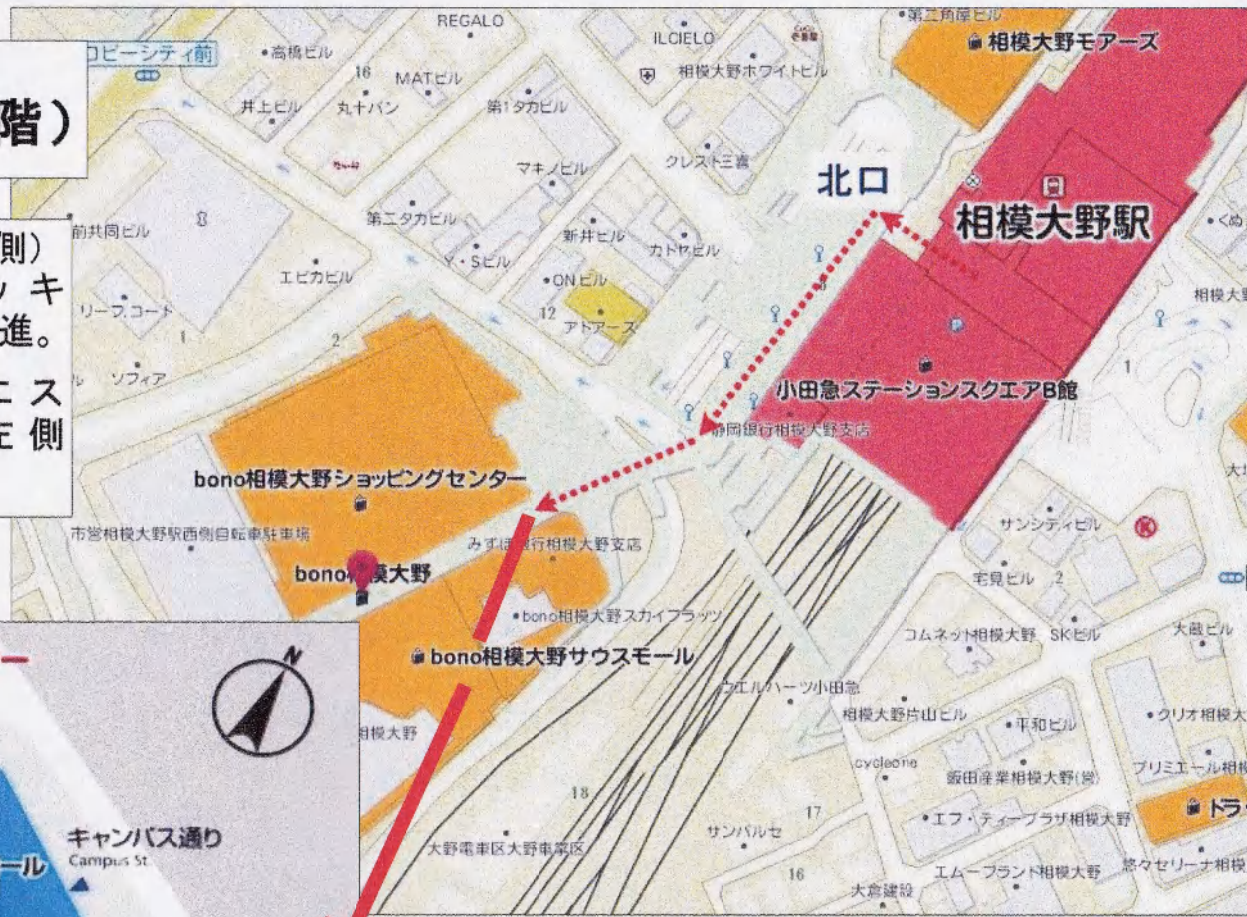

ユニコムプラザさがみはら (bono相模大野 サウスモール3階)

小田急線相模大野駅 北口（伊勢丹側）を出て、左折。ペDESTリアンデッキ（2階）をそのままbono相模大野へ直進。

ソフトバンクの先を左に曲がり、エスカレーターで3階へ。上がった先、左側がユニコムプラザさがみはら。

bono相模大野 拡大図

ソフトバンク